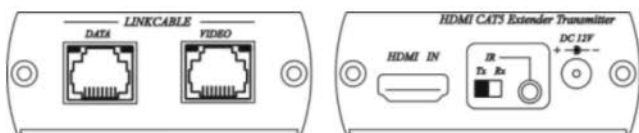

Руководство по эксплуатации

МОДЕЛЬ: AV-BOX 2TP-40RT1

Составил: Чернецов Г.Г.

www.av-box.ru

Удлинитель CAT5 для передачи HDMI и ИК-сигналов посредством двух кабелей CAT5

МОДЕЛЬ: AV-BOX 2TP-40RTI

AV-BOX 2TP-40RTI - удлинитель CAT5 для передачи HDMI и ИК сигналов посредством двух кабелей CAT5

Внешний вид и элементы управления:

AV-BOX 2TP-40RTI Передатчик

AV-BOX 2TP-40RTI Приемник

AV-BOX 2TP-40RTI - Комплект

включает: AV-BOX 2TP-40RTI передатчик – 1 шт. AV-BOX 2TP-40RTI приемник – 1 шт.
Кабель инфракрасного излучателя – 1 шт.
Кабель ИК-приемника – 1 шт.
Пакет монтажных винтов - 2 пакета