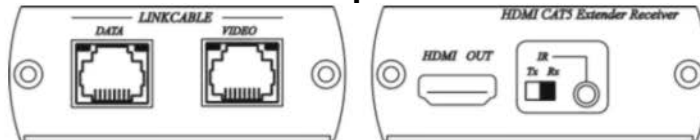

Руководство по эксплуатации

МОДЕЛЬ: AV-BOX 2TP-40RT1

Составил: Чернецов Г.Г.

www.av-box.ru

Удлинитель CAT5 для передачи HDMI и ИК-сигналов посредством двух кабелей CAT5

МОДЕЛЬ: AV-BOX 2TP-40RTI

AV-BOX 2TP-40RTI - удлинитель CAT5 для передачи HDMI и ИК сигналов посредством двух кабелей CAT5

Внешний вид и элементы управления:

AV-BOX 2TP-40RTI Передатчик

AV-BOX 2TP-40RTI Приемник

AV-BOX 2TP-40RTI - Комплект

включает: AV-BOX 2TP-40RTI передатчик – 1 шт. AV-BOX 2TP-40RTI приемник – 1 шт.
Кабель инфракрасного излучателя – 1 шт.
Кабель ИК-приемника – 1 шт.
Пакет монтажных винтов - 2 пакета