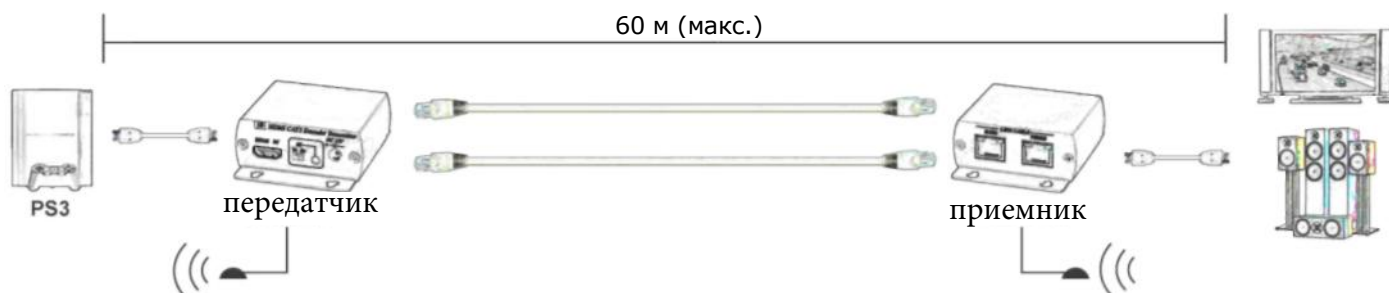

В случае если не важна высокая скорость передачи сигнала, достаточно использовать обычный кабель UTP CAT5E.

Дальность передачи:

Дальность передачи сигнала зависит от качества кабеля и HDMI-оборудования.

При использовании кабеля UTP CAT5E дальность передачи сигнала составляет до 30 м при разрешении 1080p.

При использовании кабеля UTP CAT6 дальность передачи сигнала составляет до 40 м при разрешении 1080p.

При использовании кабеля UTP CAT5E – до 60 м при разрешении 1080i/720p.

Распиновка RJ45:

Кабель передачи видеосигнала (TIA/EIA-568-B)

1. Бело-оранжевый
2. Оранжевый
3. Бело-зеленый
4. Синий
5. Бело-синий
6. Зеленый
7. Бело-коричневый
8. Коричневый

Кабель передачи данных (TIA/EIA-568-B)

1. Бело-оранжевый
2. Оранжевый
3. Бело-зеленый
4. Синий
5. Бело-синий
6. Зеленый
7. Бело-коричневый
8. Коричневый

Внимание!

1. Данный удлинитель не поддерживает «насыщенный цвет». Пожалуйста, проверьте, что на вашем источнике HDMI (BD) отключена функция «насыщенный цвет», если данная функция включена на вашем источнике HDMI по умолчанию.
2. Кабель не должен находиться вблизи оборудования, производящего электромагнитные волны, как, например: микроволновая печь, радиоустройства, высоковольтные линии.
3. Угол приема ИК-сигнала $\pm 45^\circ$ с максимальным расстоянием 8 м.
  Угол излучения ИК-сигнала $\pm 30^\circ$ с максимальным расстоянием 5 м.

Схема подключения:

Спецификация:

МОДЕЛЬ	Передатчик	Приемник
Полоса пропускания видеосигнала	2,25 Гбит/с (HDMI 1,3)	
Разрешение	480i/480p/720p/1080i/1080p при 24/50/60 Гц	
Длина линии связи	Cat.5e 60M при разрешении 1080i, Cat.5e 40M при разрешении 1080p	
Длина кабеля передачи HDMI сигнала	HDMI кабели 28AW 3 м при разрешении 1080p	
Разъем HDMI	HDMI разъем типа A x 1 (вход)	HDMI разъем типа A x 1 (выход)
Разъем подключения линии передачи данных	Экранированный RJ-45 x 2	
ИК-соединитель	Соединитель 3,5 мм	
ИК-частота несущей	30-60 кГц	
Потребляемая мощность	150 мА (макс.)	250 мА (макс.)
Источник питания	Внешний 12 В пост. тока 1 А	от HE01EIT
Температура	Эксплуатация: от 0 до 55°C, Хранение: от -20 до +85°C, Влажность: до 95%	
РАЗМЕРЫ: мм	67 x 87 x 27	
Вес г	135	130