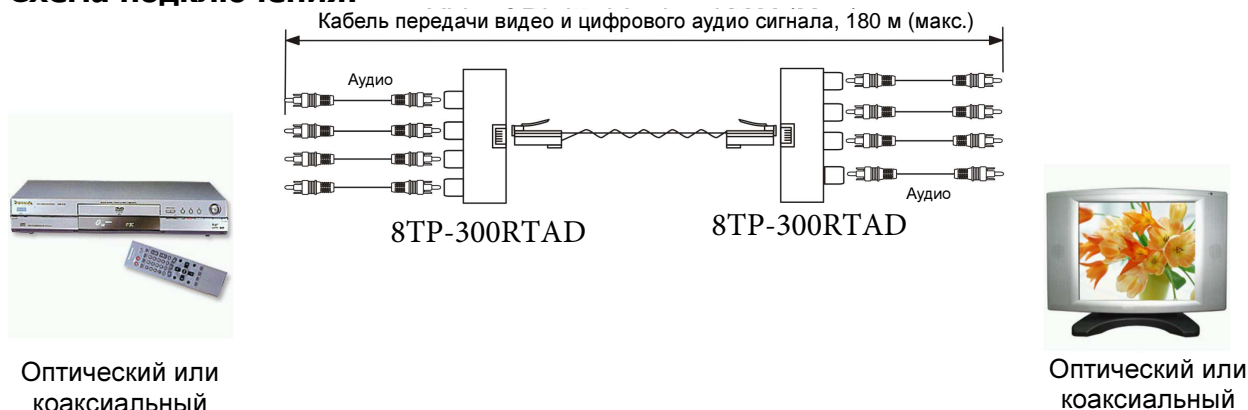

МОДЕЛЬ: AV-BOX 8TP-300RTAD

Данное согласующее устройство предназначено для передачи компонентного видео сигнала (Y, Pb, Pr) и цифрового аудио сигнала по одному экономичному кабелю UTP CAT5 (неэкранированной витой паре категории 5). Данный комплект устройств передачи и приема компонентного видео/цифрового аудио сигнала поддерживает формат видео 480i/ 480p/ 720p/ 1080i для применения в области представления видео высокой четкости. Применяется в диспетчерских, центрах управления связью, помещения для проведения презентаций, конференц-залах, в проекционных системах в классных комнатах.

Модель AV-BOX 8TP-300RTAD - Удлинитель (комплект приемника и передатчика) для передачи компонентного видео (YPbPr) и цифрового аудио сигнала по кабелю CAT5

- Предназначен для передачи компонентного видео и цифрового аудио сигнала по неэкранированной витой паре категории 5 (UTP CAT5).
- **Пассивное устройство, не требует питания.**
- Поддерживает дальность передачи видео до 300 метров и цифрового аудио сигнала до 180 метров.
- Поддерживает разрешение до стандарта HDTV (480i / 480p/ 720p/ 1080i).
- Идеально подходит для DVD-проигрывателей, кассетных видеомagneтофонов, телевизоров, спутниковых ресиверов, мониторов, домашних кинотеатров и другого оборудования, поддерживающего компонентное видео.

Схема подключения: