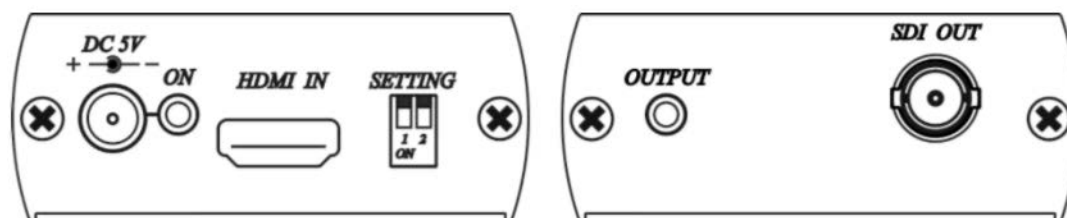

Внешний вид:

AV-BOX SC24

Рекомендуемый кабель:

Для отправки видеосигнала HD необходимо использовать коаксиальный кабель с пропускной способностью, как минимум, 1,5 Гбит/с, при отправке видеосигнала формата Full HD необходимо использовать коаксиальный кабель с пропускной способностью, как минимум, 3 Гбит/с.

Кабель передачи сигнала, рекомендуемый для использования - коаксиальный кабель высокого качества сопротивлением 75 Ω и разъем BNC. Использование коаксиального кабеля низкого качества может вызвать потерю сигнала и оказывать влияние на расстояние передачи сигнала и надежность.