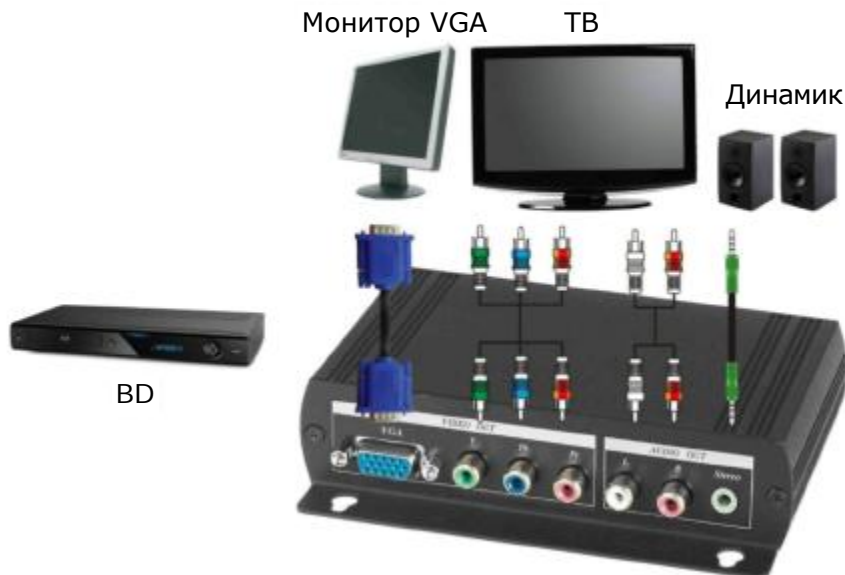

Внешний вид:

AV-BOX SC238AA