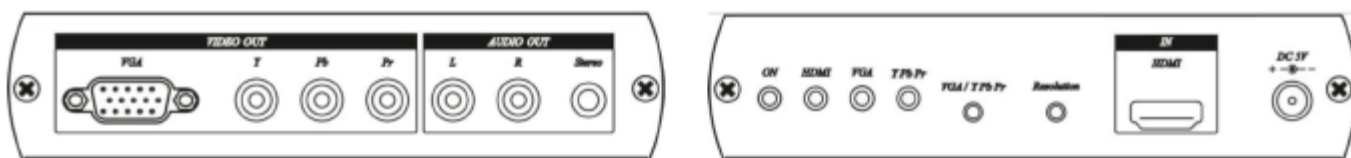

Инструкции по настройке переключателя:

VGA / YPbPr   Настройка выхода VGA / YPbPr:
Разрешение   Resolution setting

Светодиодная индикация:

ЭЛЕКТРОПИТАНИЕ   Вкл./выкл.
HDMI   Индикация сигнала на входе HDMI
VGA   Индикация сигнала на выходе VGA
YPbPr   Индикация сигнала на выходе YPbPr

Технические характеристики:

МОДЕЛЬ	AV-BOX SC238AA
Разъем входа HDMI	HDMI типа A 480i/p, 576i/p, 720p, 1080i/p
Разъем выхода VGA	15-ти штырьковый миниатюрный D-sub (высокой плотности записи) 75Ω 0,7 V пик 640 x 480p при 60 Гц, 1280 x 720 при 60 Гц, 1920 x 1080 при 60 Гц, 1920 x 1200 при 60 Гц
Выходной соединитель YPbPr	RCA x 3 (Y 75Ω 0,7 V пик, Pb 75Ω 0,3V пик, Pr 75Ω 0,3V пик) 480i/p, 576i/p, 720i/p, 1080i/p.
Звуковой разъем	Разъем для стереонаушников 3,5 мм x 1, RCA x 2 (1 V пик макс. • 10KΩ)
Действие кнопок	2 кнопки
Потребляемая мощность	750 мА (макс.)
Источник питания	Импульсный 5 В пост. тока, 2 А
Температура	Эксплуатация: от 0 до 55 °С, Хранение: от -20 до +85°С, Влажность: до 95%
Размеры	140 x 95 x 32 (мм)
Вес	300 г

Ред. А