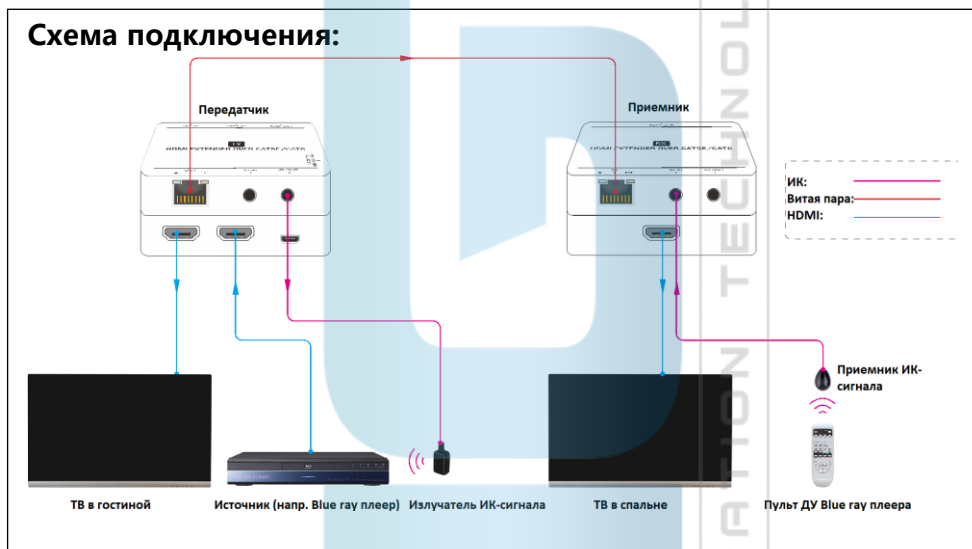

Комплект поставки:

- 1x Передатчик
- 1x Приемник
- 1x ИК комплект
- 2x липучки для монтажа приемника и передатчика
- 1x Адаптор питания (5 В, 1 А)
- 1x Краткая инструкция по эксплуатации

© ООО «Эн-Джи-Ти» г. Москва, ул. Люблинская д. 151, офис 337.

+7 499 705-68-88, info@video-walls.ru; <https://av-box.ru>