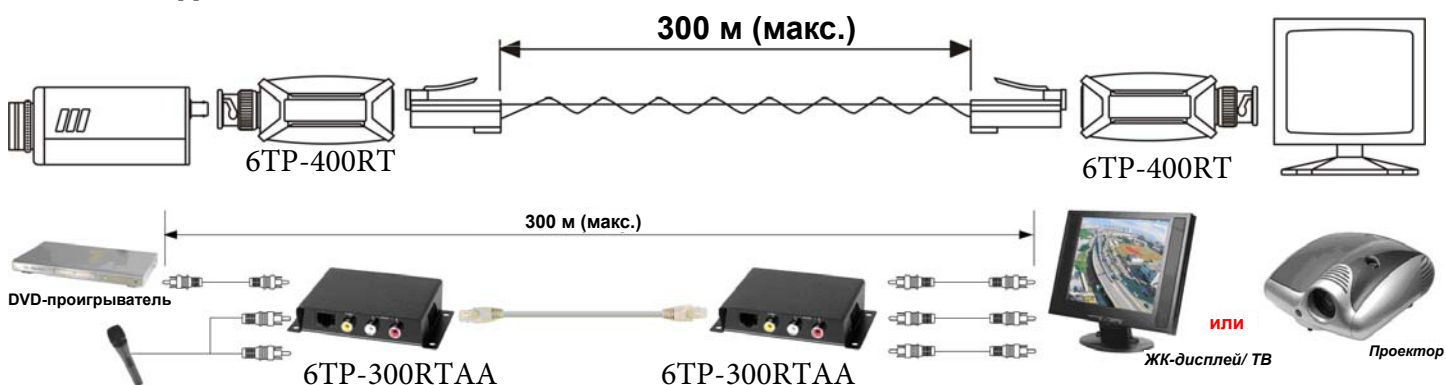

Удлинитель для передачи аудио, видео сигнала по кабелю CAT5 – серия пассивных устройств

МОДЕЛЬ: AV-BOX 6TP-400RT, AV-BOX 6TP-300RTAA

Модель 6TP-400RT – Удлинитель для передачи композитного видео сигнала по кабелю CAT5

- При использовании в паре "приемник-передатчик" с одним кабелем UTP CAT5 (неэкранированной витой парой категории 5) данный удлинитель позволяет передавать цветной видео сигнал на расстояние до 400 метров, черно-белый видео сигнал на расстояние до 600 метров.
- Коаксиальный BNC-соединитель к модульному соединителю RJ45
- Пассивного типа, не требует питания.
- Позволяет избежать необходимости использования коаксиального кабеля.

Модель 6TP-300RTAA – Удлинитель для передачи композитного видео и аудио сигнала по кабелю CAT5

- 3 гнезда RCA на разъем RJ45.
- Пассивного типа, не требует питания.
- При использовании комплекта "приемник-передатчик" с одним кабелем UTP CAT5 (неэкранированной витой парой категории 5) данный удлинитель поддерживает передачу видео и стерео аудио сигнала на расстояние до 300 метров.
- Двухсторонняя передача аудио и односторонняя передача видео по одному кабелю CAT5.
- Работает с усилителем-распределителем CE09A для кабеля CAT5, идеально подходит для применения в аудиториях, конференц-центрах и других местах, в которых требуется передача сигналов на несколько дисплеев.

Схема подключения: