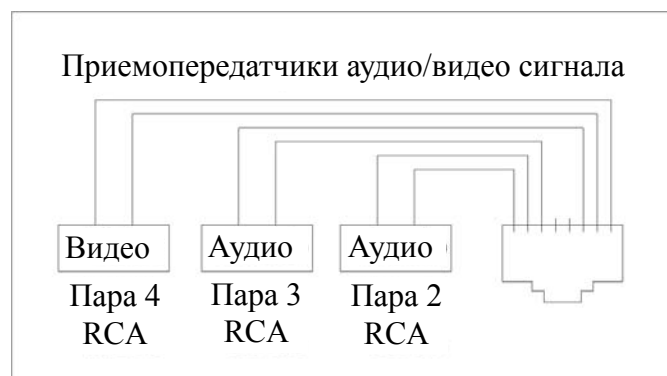

### Схема подключения:

### Внешний вид:

6TP-400RT

Передняя панель

Задняя панель

6TP-300RTAA

Вид спереди

Вид сзади

## Распиновка разъема RJ-45

Разъем RJ -45		
Контакт	Цвет	Описание
1	Б-О	Аудио П -
2	О	Аудио П +
3	Б-З	Аудио Л -
4	С	Х
5	Б-С	Х
6	З	Аудио Л +
7	Б-К	Видео +
8	К	Видео -