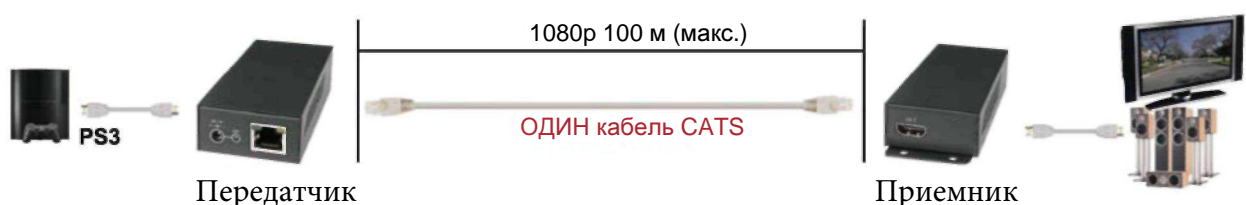

Схема подключения: