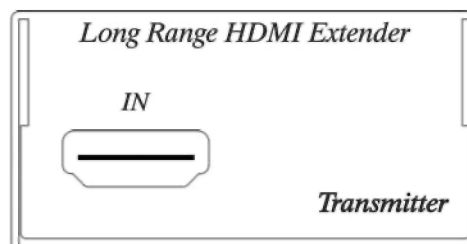

Внешний вид панели:

Передатчик