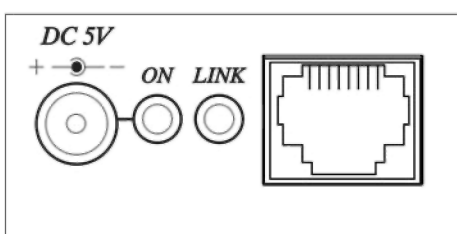

Внешний вид панели:

Передатчик

Приемник

Схема подключения:

Кабель:

Рекомендуемый кабель передачи сигнала: высококачественный кабель категории Cat.5e, Cat.6, Cat.6a, Cat.7 UTP / STP или FTP.

Дальность передачи данных:

Максимальное расстояние передачи сигнала составляет до 100 метров, использование сигнала с низкой разрешающей способностью не обеспечивает увеличение данного расстояния.

При подключении через настенную розетку длина кабеля должна составлять менее 5 метров между блоком усиления HDMI-сигнала и стенным штепселем, как показано ниже: