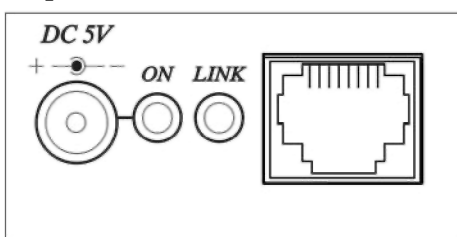

Внешний вид панели:

Передатчик