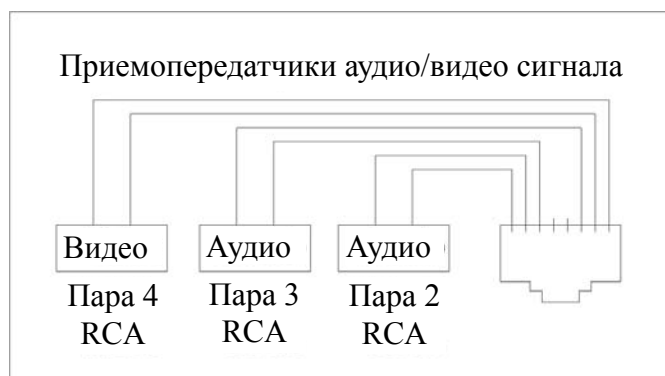

Модель 6TP-300RTAA – Удлинитель для передачи композитного видео и аудио сигнала по кабелю CAT5

- 3 гнезда RCA на разъем RJ45.
- Пассивного типа, не требует питания.
- При использовании комплекта "приемник-передатчик" с одним кабелем UTP CAT5 (неэкранированной витой парой категории 5) данный удлинитель поддерживает передачу видео и стерео аудио сигнала на расстояние до 300 метров.
- Двухсторонняя передача аудио и односторонняя передача видео по одному кабелю CAT5.
- Работает с усилителем-распределителем CE09A для кабеля CAT5, идеально подходит для применения в аудиториях, конференц-центрах и других местах, в которых требуется передача сигналов на несколько дисплеев.

Схема подключения:

Внешний вид:

6TP-400RT

Передняя панель

Задняя панель

6TP-300RTAA

Вид спереди

Вид сзади

Распиновка разъема RJ-45

Разъем RJ -45		
Контакт	Цвет	Описание
1	Б-О	Аудио П -
2	О	Аудио П +
3	Б-З	Аудио Л -
4	С	Х
5	Б-С	Х
6	З	Аудио Л +
7	Б-К	Видео +
8	К	Видео -

Спецификации:

НОМЕР ИЗДЕЛИЯ	6TP-400RT
ВИДЕО ВХОД (BNC-соединитель)	1
ВИДЕО ВХОД	1 В пик, 75 Ом
АУДИО ВХОД (разъем RCA)	Х
АУДИО ВХОД	Х
ВХОД RJ-45	Х
ВЫХОД RJ-45	1
ДАЛЬНОСТЬ ПЕРЕДАЧИ	300 м (цветной сигнал)
КАБЕЛЬ ДЛЯ RJ-45	Кабель "витая пара" категории 5 (AWG24)
ЭЛЕКТРОПИТАНИЕ	Х
РАЗМЕРЫ (мм) (Ш x В x Г)	69 x 25 x 22

НОМЕР ИЗДЕЛИЯ	6TP-300RTAA
ВИДЕО ВХОД (разъем RCA)	1
ВИДЕО ВХОД	1 В пик, 75 Ом
АУДИО ВХОД (разъем RCA)	Двухсторонний
АУДИО ВХОД	2 В пик
ВХОД RJ-45	Х
ВЫХОД RJ-45	1
ДАЛЬНОСТЬ ПЕРЕДАЧИ	300 м (цветной сигнал)
КАБЕЛЬ ДЛЯ RJ-45	Кабель "витая пара" категории 5 (AWG24)
ЭЛЕКТРОПИТАНИЕ	Х
РАЗМЕРЫ (мм) (Ш x В x Г)	110 x 77 x 24