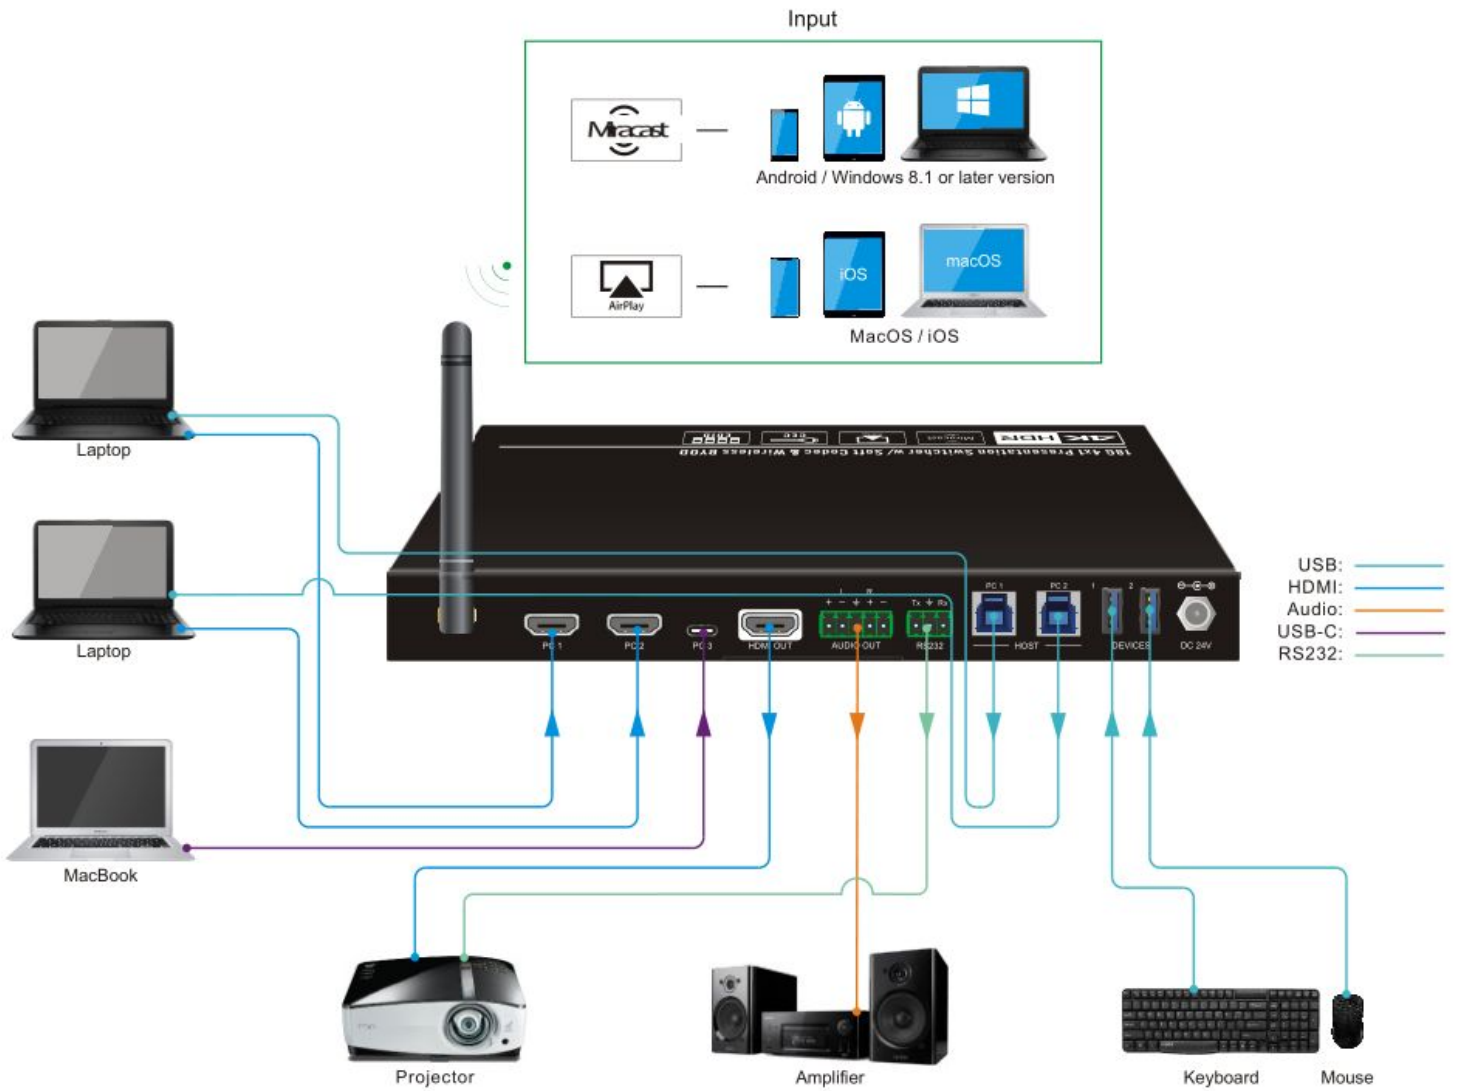

AV-BOX SCU41-BYOD Презентационный Wi-Fi коммутатор с интеллектуальным интерфейсом

Информация о компании: