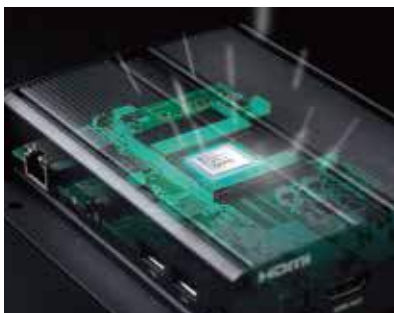

Non-True 4K

True 4K

TRUE
4K

IAdea XMP-7300

Ultra HD медиаплеер

Защищенный корпус

Эксплуатация при высокой температуре

Энергосбережение

IP Стриминг

Поддержка Touch

Гибкость настроек

Четырехъядерный графический движок

Высокая производительность и высокое качество

Наилучшая производительность и отличное энергосбережение - все это упаковано в непревзойденно мощный четырехъядерный графический движок. Независимо от масштаба и сложности проекта ваш контент будет доступен вам круглосуточно и без потери качества.

Технология AnyTiles для создания видеостен

Технология AnyTiles является встроенной в IAdea XMP-7300 технологией для создания профессиональных видеостен и позволяет объединить огромное количество отдельных дисплеев в единый экран. (опционально)