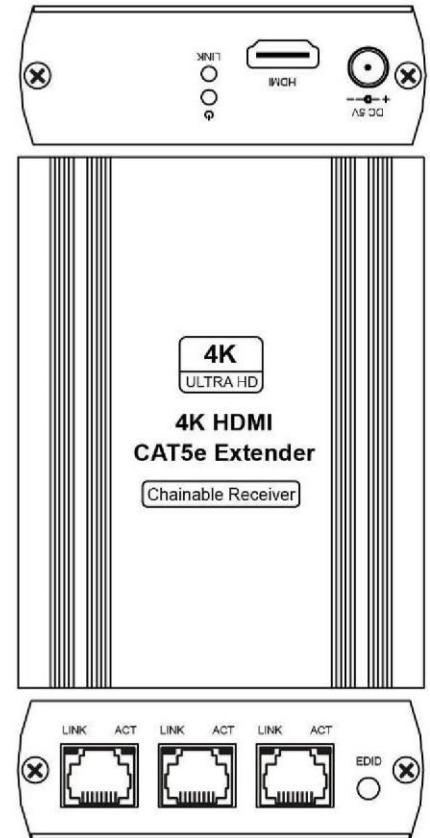

Комплект передачи 4K HDMI сигнала по витой паре с возможностью каскадирования

Наименования:

2TP-90T – Передатчик

**2TP90R – 2 версии приемника с возможностью каскадирования
и оконечная версия.**

Преимущества:

Варианты подключения:

Подключение «точка-точка»

Подключение «звезда» с применением гигабитного свитча -1 передатчик и несколько приемников

Подключение по цепочке (каскадное)

Внешний вид, интерфейсы и индикация:

2TP-90T передатчик

2TP-90R приемник (оконечная версия)

2TP-90R приемник (каскадируемая версия)

Светодиодная индикация:

Где находится	Цвет	Объяснение
Передняя панель	Зеленый	Питание вкл./выкл.
Передняя панель	Синий	Приемник/Передатчик связаны
Разъем RJ45	Зеленый	CAT5e кабель подключен
Разъем RJ45	Желтый	Передача сигнала идет

Кнопки на приборах:

Кнопка	Функция
Короткое нажатие	Отображение MAC, IP.

Долгое нажатие (2 сек.)	Копирование информации EDID монитора на передатчик.
-------------------------	---

RJ45 разъем:

Распиновка разъема (используйте вариант TIA/EIA-568-B):