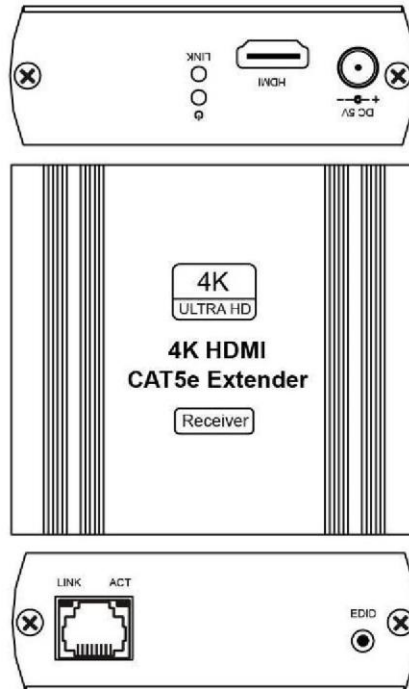

Комплект передачи 4K HDMI сигнала по витой паре с возможностью каскадирования

Наименования:

2TP-90T – Передатчик

**2TP90R – 2 версии приемника с возможностью каскадирования
и оконечная версия.**

Преимущества:

Варианты подключения:

Подключение «точка-точка»

Подключение «звезда» с применением гигабитного свитча -1 передатчик и несколько приемников

Подключение по цепочке (каскадное)

Внешний вид, интерфейсы и индикация:

2TP-90T передатчик

2TP-90R приемник (оконечная версия)

2TP-90R приемник (каскадируемая версия)

Светодиодная индикация:

Где находится	Цвет	Объяснение
Передняя панель	Зеленый	Питание вкл./выкл.
Передняя панель	Синий	Приемник/Передатчик связаны
Разъем RJ45	Зеленый	CAT5e кабель подключен
Разъем RJ45	Желтый	Передача сигнала идет

Кнопки на приборах:

Кнопка	Функция
Короткое нажатие	Отображение MAC, IP.

Долгое нажатие (2 сек.)	Копирование информации EDID монитора на передатчик.
-------------------------	---

RJ45 разъем:

Распиновка разъема (используйте вариант TIA/EIA-568-B):