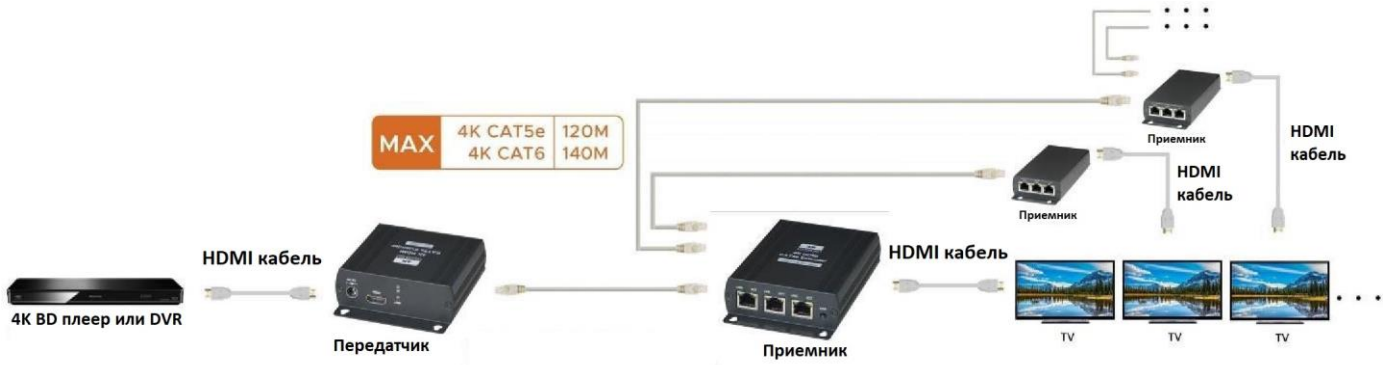

Комплект передачи 4K HDMI сигнала по витой паре с возможностью каскадирования

Наименования:

2TP-90T – Передатчик

**2TP90R – 2 версии приемника с возможностью каскадирования
и оконечная версия.**

Преимущества:

- Передача 4K UHD HDMI сигнала по одному кабелю «витая пара» CAT5e/6.
- Поддержка разрешений до 1080p@60 Гц, 4K@30 Гц 4:4:4, 1920x1200@120 Гц.
- Совместимость с протоколом HDCP 1.4.
- Совместимость аудио – вплоть до LPCM7.1@192 кГц.
- Дальность передачи видеосигнала до 120 м по кабелю CAT5e, до 140 м - по CAT6.
- 2 варианта приемников: каскадируемая и оконечная версия.
- 2TP-90R: существуют 2 версии приемника, с 1 x HDMI выходом и 2 x RJ45 выходами.
- Возможность каскадирования до 250 дисплеев, длина линии передачи – достигает 2.5 км.
- Plug and play технология.

Варианты подключения:

Подключение «точка-точка»

Подключение «звезда» с применением гигабитного свитча -1 передатчик и несколько приемников

Подключение по цепочке (каскадное)

Внешний вид, интерфейсы и индикация:

2TP-90T передатчик

2TP-90R приемник (оконечная версия)

2TP-90R приемник (каскадируемая версия)

Светодиодная индикация:

Где находится	Цвет	Объяснение
Передняя панель	Зеленый	Питание вкл./выкл.
Передняя панель	Синий	Приемник/Передатчик связаны
Разъем RJ45	Зеленый	CAT5e кабель подключен
Разъем RJ45	Желтый	Передача сигнала идет