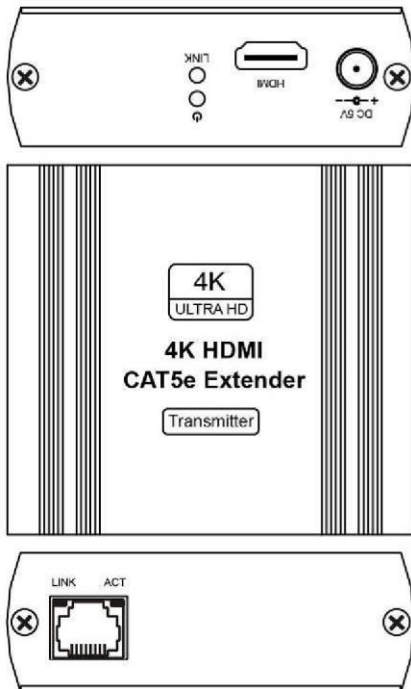

Комплект передачи 4K HDMI сигнала по витой паре с возможностью каскадирования

Наименования:

2TP-90T – Передатчик

**2TP90R – 2 версии приемника с возможностью каскадирования
и оконечная версия.**

Преимущества:

Варианты подключения:

Подключение «точка-точка»

Подключение «звезда» с применением гигабитного свитча -1 передатчик и несколько приемников

Подключение по цепочке (каскадное)

Внешний вид, интерфейсы и индикация:

2TP-90T передатчик

2TP-90R приемник (оконечная версия)

2TP-90R приемник (каскадируемая версия)

Светодиодная индикация:

Где находится	Цвет	Объяснение
Передняя панель	Зеленый	Питание вкл./выкл.
Передняя панель	Синий	Приемник/Передатчик связаны
Разъем RJ45	Зеленый	CAT5e кабель подключен
Разъем RJ45	Желтый	Передача сигнала идет

Кнопки на приборах:

Кнопка	Функция
Короткое нажатие	Отображение MAC, IP.

Долгое нажатие (2 сек.)	Копирование информации EDID монитора на передатчик.
-------------------------	---

RJ45 разъем:

Распиновка разъема (используйте вариант TIA/EIA-568-B):