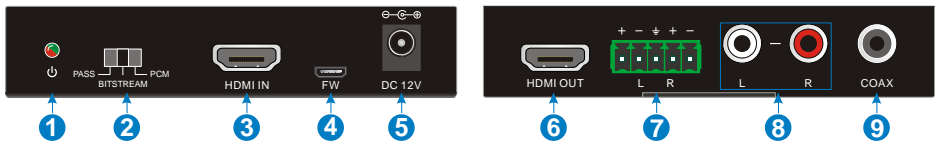

Комплект поставки

Пожалуйста, проверьте содержимое упаковки, чтобы убедиться, что у вас есть все перечисленные ниже товары. Если что-то отсутствует или повреждено, пожалуйста, свяжитесь с вашим дистрибьютором.

- 1 x SC21 v2
- 1 x Адаптер питания (12 В, 1 А)
- 1 x Руководство пользователя
- 1 x 5-пин коннектор Phoenix
- 4 x Пластиковые ножки

Описание передней и задней панели устройства

- ① Двухцветный светодиодный индикатор: светится КРАСНЫМ, когда устройство включено; светится ЗЕЛЕНЫМ тогда, когда на вход подан сигнал HDMI.
- ② Переключатель режимов звука:
  - **PASS (режим по умолчанию):** Источник сигнала получает информацию EDID от дисплея.
  - **BITSTREAM:** Установите на EDID дисплея принудительное получение аудиосигнала DTS/Dolby. Обеспечивает исходный вывод звука DTS/Dolby, когда дисплей поддерживает только звук PCM.
  - **PCM:** Установите на дисплее в EDID принудительное получение аудиосигнала PCM, если используете этот режим на устройстве. Обеспечивает совместимость аналогового выхода.
- ③ HDMI IN: Служит для подключения источника сигнала HDMI.
- ④ FW: Разъем служит для обновления прошивки устройства.
- ⑤ DC 12V: Разъем для подключения адаптера питания.
- ⑥ HDMI OUT: Разъем для подключения HDMI дисплея.
- ⑦ L/R: Звуковой балансный стерео выход.
- ⑧ L/R: Звуковой небалансный RCA выход.
- ⑨ COAX: Звуковой коаксиальный цифровой выход.