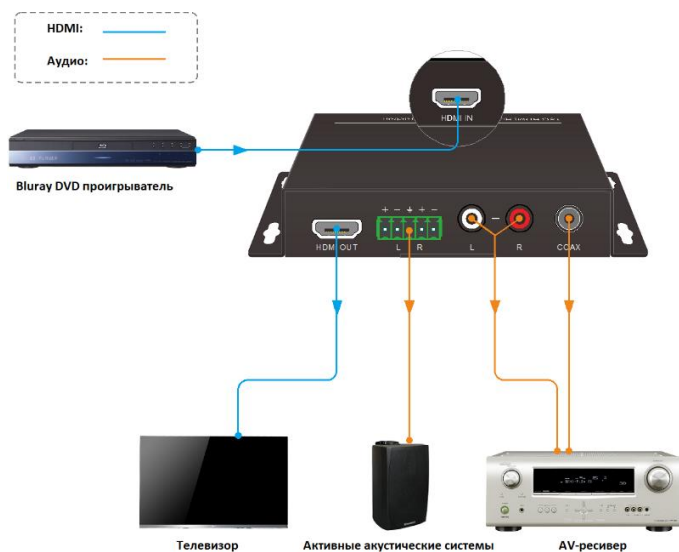

Схема подключения

Примечание: Это изображение предназначено только для справки, конкретная схема зависит от реальных устройств.