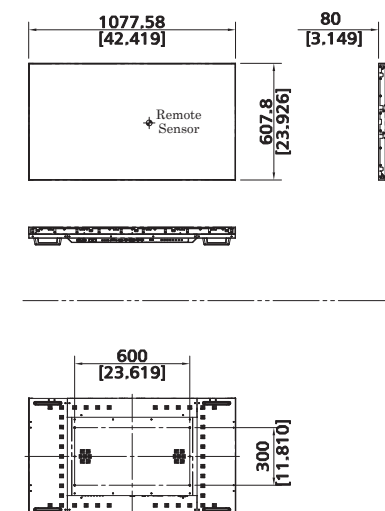

#### Спецификация

Модель		D49LFN
Панель	Размер экрана (диагональ)	49"
	Рабочая область (дюймы/мм)	42.2748 x 23.779   1073.78 x 604.0
	Разрешение	1920 x 1080
	Формат экрана	16 : 9
	Количество цветов дисплея	1,07B
	Яркость (Кд/м <sup>2</sup> ; тир.)	500
	Степень контрастности	1000 : 1
	Время отклика (мсек; GTG)	8
	Угол просмотра	178° / 178°
	Продолжительность эксплуатации (часы)	60,000
Подсветка	LED	
Разрешение	Дисплей	1920 x 1080
Вход		1 x DP(Optional)   1xVGA   2xHDMI   1xDVI   1xPC Audio   1xRS232C   1xUSB(MMP)   1xIR   1xRJ45(Optional)
Медиа проигрыватель (USB)	Видео (фильмы)	MPEG-2   MPEG-4
	Фото	JPEG   PNG   BMP
	Музыка	MP3
Выход		1xHDMI   1xIR   1xRS232C   Audio-Line Out   1xRJ45(Optional)
Источник питания	Входное напряжение	100 – 240V AC
	Энергопотребление	130W
Features	Режим мультиэкрана (Loop)	HDMI   IR   RS232C
	Автоматическая система охлаждения	Да
	Автоматическая регулировка мощности	Да
Условия эксплуатации	Температура (°C)	0 - 40
	Влажность (%)	20 - 80
	Язык OSD меню	12 языков
Размеры	Размеры дисплея: (Ш x В x Г) (дюймы/мм)	42.419 x 23.926 x 3.149   1077.58 x 607.8 x 80
	Размер шва: (дюймы/мм)	0.14   3.5
	VESA: ШxВ (мм)	600 x 300 (M8)
Weight	Set (lb   кг)	TBD

#### РАЗМЕРЫ

[ UNIT : mm [inch] ]

UPDATE: NOV. 2020