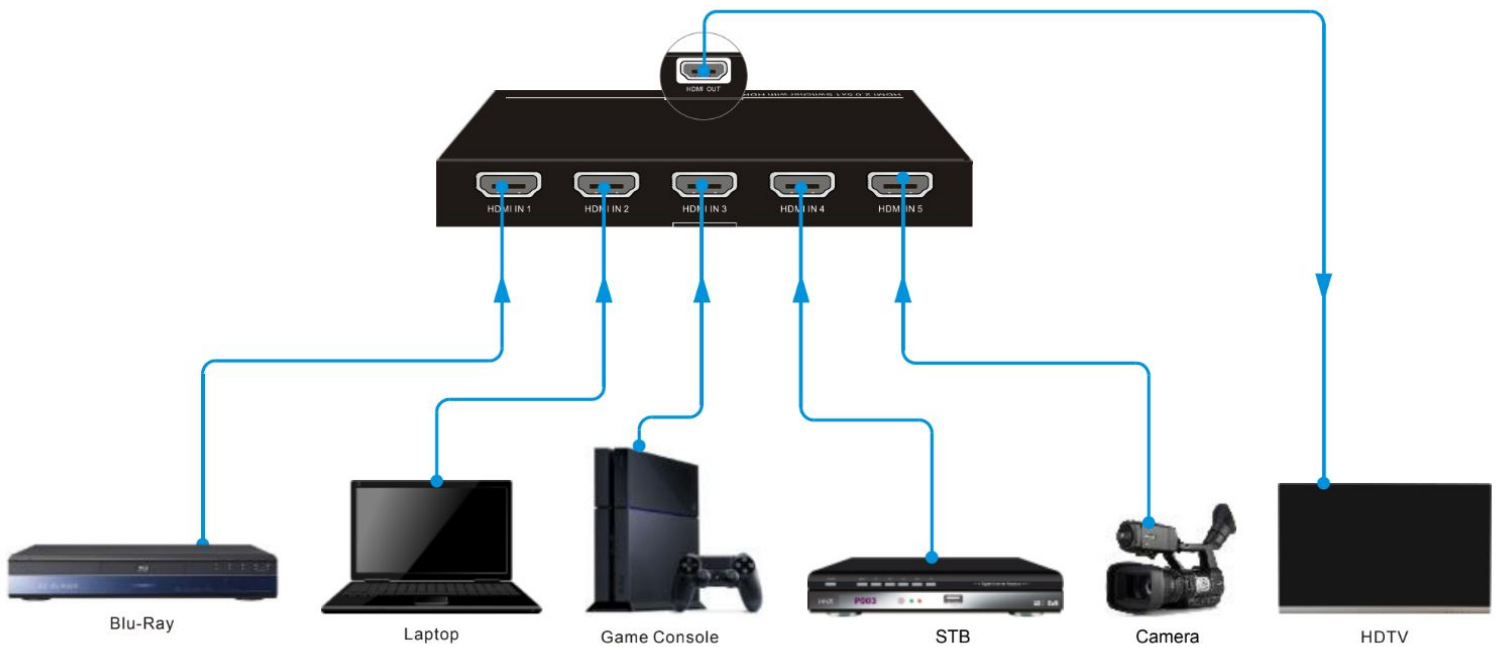

AV-BOX WUH5A Коммутатор- HDMI сигнала (5 входов / 1 выход) 4Кх2К@60Hz 4:4:4

Устройство представляет собой ультратонкий HDMI коммутатор с пятью видеовходами HDMI и одним выходом HDMI. Коммутатор поддерживает разрешение до 4К при 60Гц 4:4:4, имеет поддержку CEC и HDR. Нет необходимости в каком-либо внешнем источнике питания, что значительно упрощает его установку и использование.

- 1 x коммутатор,
- 2 x липучки,
- 1 x руководство пользователя.

Информация о компании:

AV-BOX WUH5A Коммутатор- HDMI сигнала (5 входов / 1 выход) 4Кх2К@60Hz 4:4:4

Видео вход	
Вход	5 x HDMI
Входной разъем	5 x HDMI тип A (мама)
Разрешение на входе HDMI	до 4Кх2К @ 60Гц 4:4:4
Стандарт HDMI	2.0
Версия HDMI	2.2
Видео выход	
Выход	1 x HDMI
Выходной разъем	1 x HDMI тип A (мама)
Разрешение на выходе HDMI	до 4Кх2К @ 60Гц 4:4:4
Стандарт HDMI	2.0
Версия HDMI	2.2
Общие	
Пропускная способность	18 Гбит
Длина кабеля HDMI	От источника к устройству отображения: 1080p при 60 Гц 4: 4: 4 ≤ 10 м, 4К при 60 Гц 4: 4: 4 ≤ 4,5 м
Рабочая температура	-10 ~ +55°C
Температура хранения	-25 ~ +70°C
Влажность	10%-90%
Максимальная потребляемая мощность	90 МВт
Габариты, мм	126 x 16 x 55
Масса, г	190

Информация о компании:

AV-BOX WUH5A Коммутатор- HDMI сигнала (5 входов / 1 выход) 4Кx2К@60Hz 4:4:4

Информация о компании: