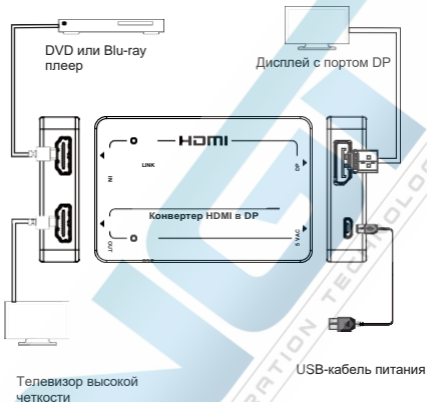

№	Наим.	Описание функции
1	ВХОД HDMI	Входной порт сигнала HDMI, подключите к устройству-источнику через кабель HDMI.
2	ВЫХОД HDMI	Разъем для выхода сигнала HDMI, подключите его к устройству отображения, например телевизору, через кабель HDMI.
3	Светодиод LINK (Зеленый)	Светодиодный индикатор связи загорается зеленым цветом, когда порт HDMI LOOP OUT или порт DP выводит сигналы на подключенное устройство отображения.
4	Светодиод PWR (Зеленый)	Светодиодный индикатор питания горит зеленым цветом при включении устройства.
5	ВЫХОД DP	Выходной порт сигнала DP, подключение к устройству отображения с помощью порта DP.
6	5 В постоянного тока	Входной порт питания постоянного тока 5 В / 1 А.

Е. Пример применения

HDMI
HIGH-DEFINITION MULTIMEDIA INTERFACE

Термины HDMI и HDMI High-Definition Multimedia interface, а также логотип HDMI являются товарными знаками или зарегистрированными товарными знаками HDMI Licensing LLC в США и других странах.