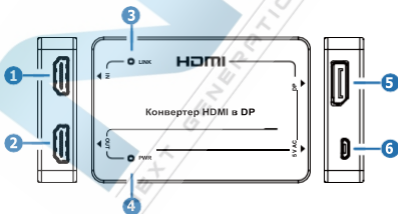

Выходы	1×HDMI OUT [тип A, 19-контактная розетка] 1×DP [20-контактная розетка]
Механические параметры	
Корпус	Пластик
Цвет	Чёрный
Размеры	90 мм[Ш] × 60 мм[D] × 16 мм[H]
Вес	47 г.
Электропитание	USB 5 В / 1 А
Энергопотребление	3,2 Вт (макс.)
Рабочая температура	0 - 40°C
Температура хранения	-20 - 60°C
Относительная влажность воздуха	Относительная влажность 20 - 90% (без конденсации)

Д. Органы управления и функции