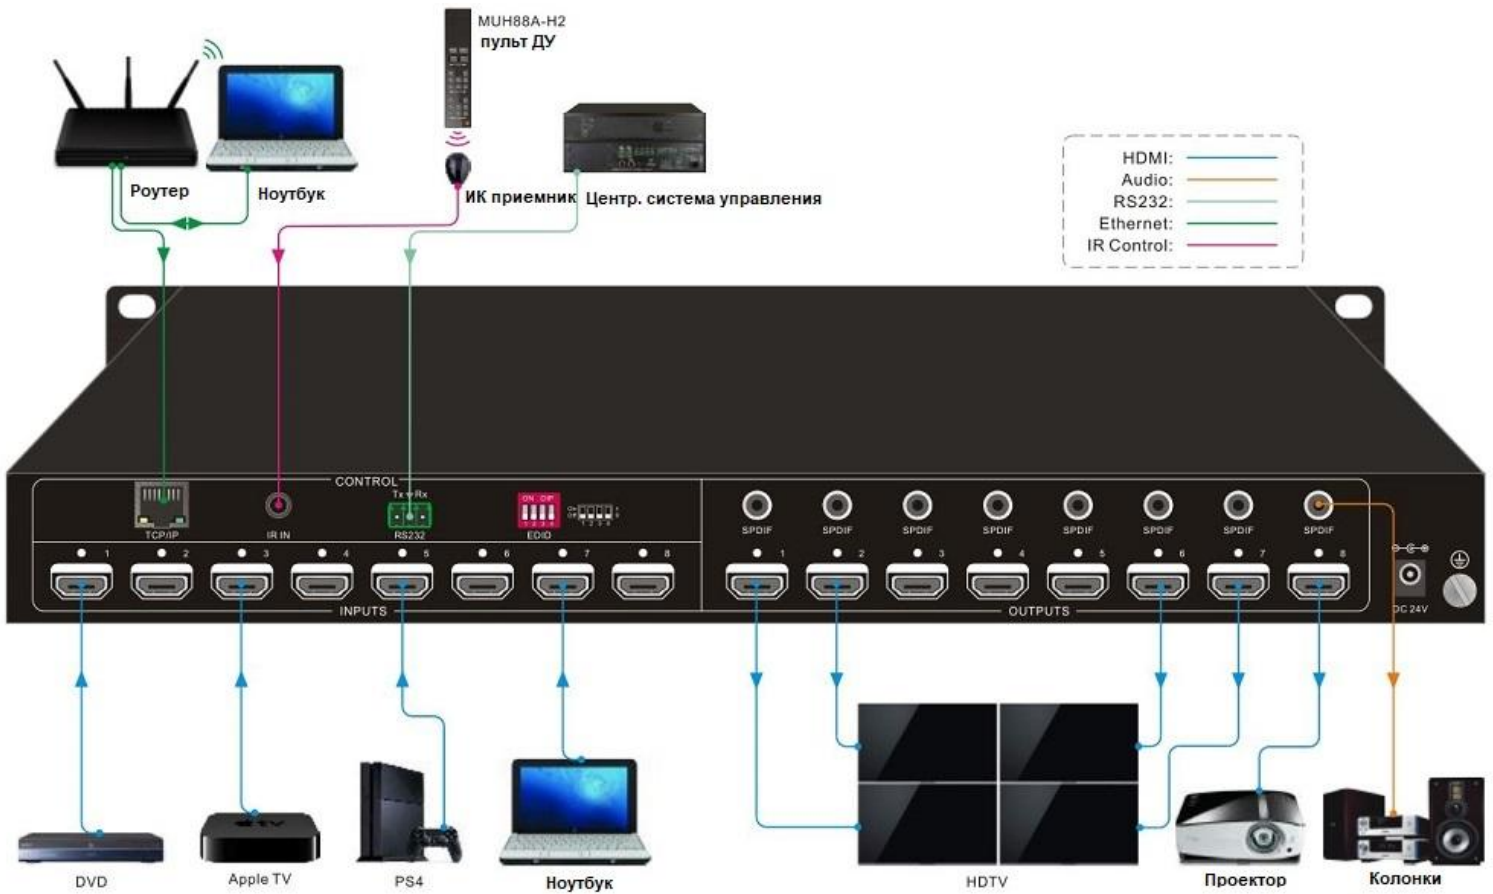

AV-BOX MUH88A-H2 Матричный HDMI коммутатор 8 вх., 8 вых., 4K@60Hz 4:4:4

Входы	8 x HDMI мама, IR (3.5мм джек), RS232 (управление), TCP/IP (RJ45, управление)
Выходы	8 x HDMI мама, 8 x цифровой звук (SP/DIF, RCA)
Управление	RS232, кнопки передней панели, IR, TCP/IP встроенный веб-интерфейс
Пропуск. способность	18 Гбит/с
Макс. разрешение	4K x 2K @ 60Гц (4:4:4)
Поддерж. разрешения	640x480@60Гц ~ 4Kx2K@60Гц 4:4:4, 1080P 3D
Стандарт аудио	Dolby Digital, DTS, DTS-HD
Стандарт HDMI	HDMI 2.0
Стандарт HDCP	HDCP 2.2
Автопереключение	Нет
Управление EDID	Да
Габариты, мм	437 × 44 × 236.5
Масса, кг	1.82
Влажность	10% ~ 90%
Температура	-10°C~ 55°C
Источник питания	24VDC, 2.71A
Потреб. мощность	21 Вт макс.

Информация о компании:

AV-BOX МУН88А-Н2 Матричный HDMI коммутатор 8 вх., 8 вых., 4K@60Hz 4:4:4

Основные особенности:

- HDMI 2.0
- HDCP 2.2
- Пропускная способность 18 Гбит/с
- 4K@60Гц 4:4:4 HDR
- Интеллектуальное управление EDID
- Управление при помощи кнопок IR, RS232 и веб-интерфейса