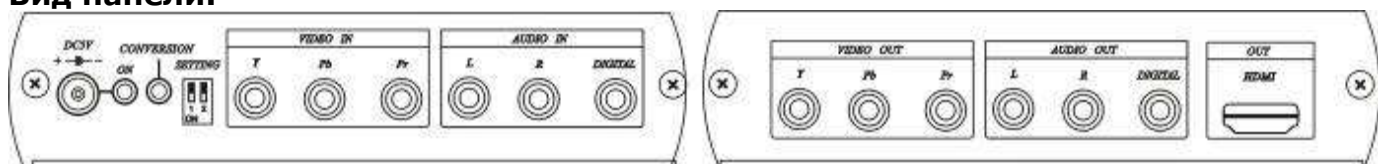

Схема подключения и установки:

Разрешение/ частота	50 Гц	60 Гц	
480i		•	720 x 480, чересстрочная развертка
576i	•		720 x 576, чересстрочная развертка
480p		•	720 x 480, прогрессивная развертка
576p	•		720 x 576, прогрессивная развертка
720p	•	•	1280 x 720, прогрессивная развертка
1080i	•	•	1920 x 1080, чересстрочная развертка
1080p		•	1920 x 1080, прогрессивная развертка

Настройки DIP-переключателя:

DIP-переключатель

1 Аудиовход: ↑ Аналоговый аудиовход, ↓ цифровой аудиовход (SPDIF).

2 x (нет функции).

Светодиодные индикаторы:

ON Питание включено

Внимание!

1. Данный преобразователь поддерживает выход HDMI с разным разрешением, но ваш ТВ/монитор тоже должен поддерживать это разрешение.
2. Аудиовыход SPDIF поддерживает только линейную импульсно-кодовую модуляцию 48К 16Бит". Аудиовыход создает шум при других форматах аудио.

**Вид панели:****Спецификации:**

НОМЕР ИЗДЕЛИЯ	AV-BOX SC82AD
Видеовход	YPbP (1920 x 1080 макс.), стерео аудио/цифровое аудио
Вход видеосигнала	Y (75 Ом, 1,0 В пик), PbPr (75 Ом, 0,7 В пик)
Аналоговый аудиовход	Разъем для подключения наушников, стерео, 3,5 мм, 10 кОм
Цифровой аудиовход	SPDIF RCA, 75 Ом x 1
Выходной видеосигнал	HDMI-соединитель типа "A" x 1
Энергопотребление	800 мА
Электропитание	Стабилизированный источник питания 5 В пост. тока, 2 А
Температура	Рабочая: от 0 до 55°C, хранение: от -20°C до +85°C, влажность: до 95%
Размеры (мм) (Ш x В x Г)	140 мм x 95 мм x 32 мм
Вес (г)	300 г