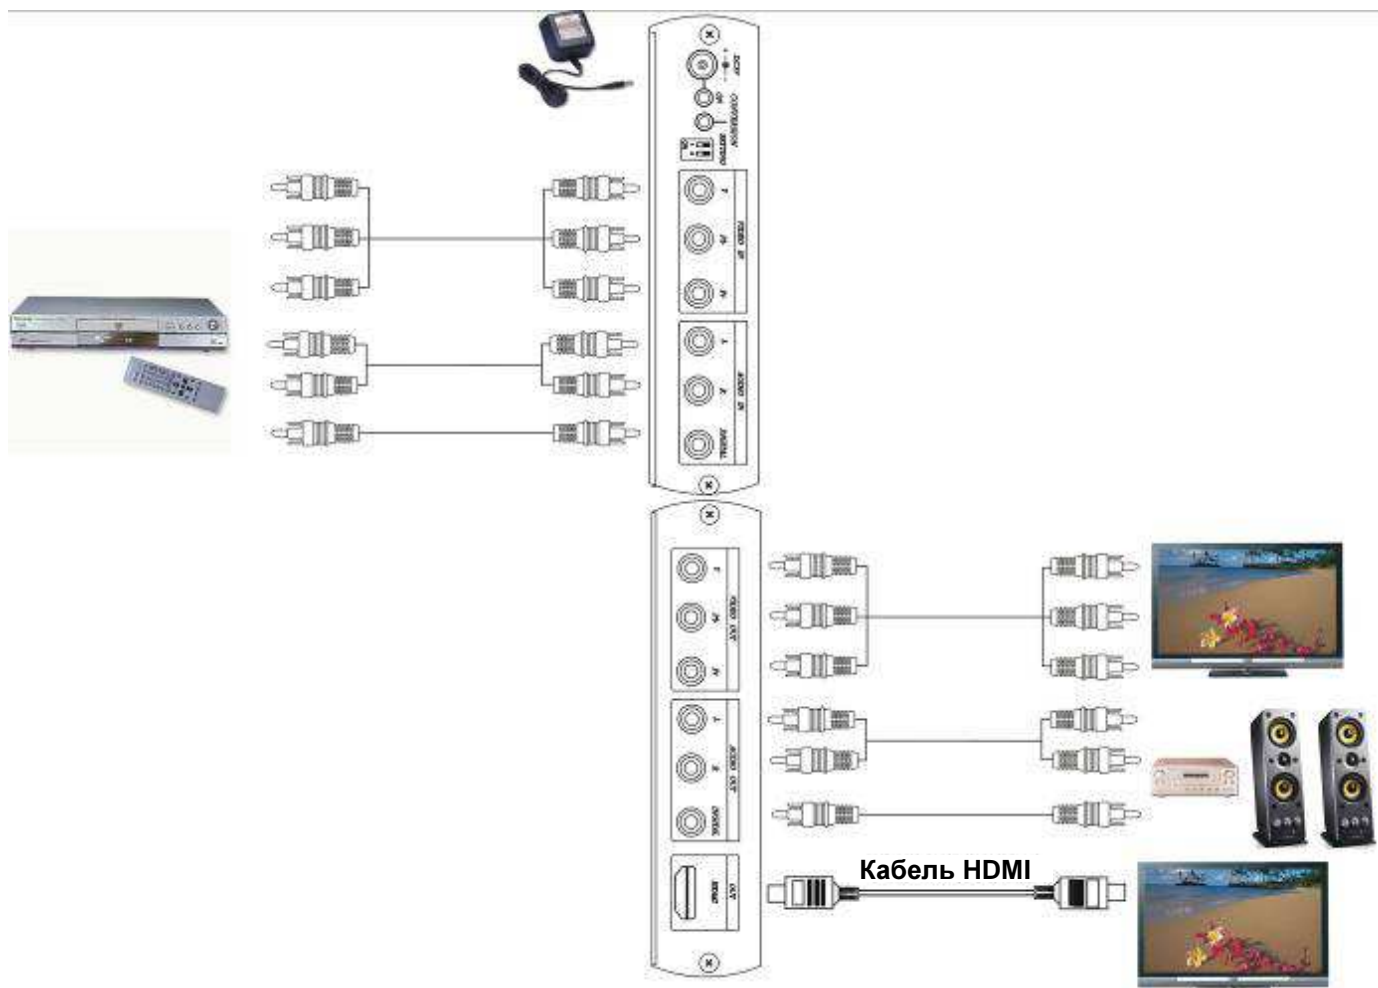

Основные характеристики:

- Преобразует компонентный видеосигнал (YPbPr) и стерео/цифровой (SPDIF) аудиосигнал в HDMI.
- Встроенный локальный выход компонентного видеосигнала со стерео/цифровым (SPDIF) аудиосигналом.
- Накладывает аналоговый стереозвук или цифровое аудио на видеосигнал для аудио и видео формата HDMI.
- Поддерживает разрешение HDTV до 1080p.

Схема подключения и установки:

Разрешение/ частота	50 Гц	60 Гц	
480i		•	720 x 480, чересстрочная развертка
576i	•		720 x 576, чересстрочная развертка
480p		•	720 x 480, прогрессивная развертка
576p	•		720 x 576, прогрессивная развертка
720p	•	•	1280 x 720, прогрессивная развертка
1080i	•	•	1920 x 1080, чересстрочная развертка
1080p		•	1920 x 1080, прогрессивная развертка

Настройки DIP-переключателя:

DIP-переключатель

1 Аудиовход: ↑ Аналоговый аудиовход, ↓ цифровой аудиовход (SPDIF).

2 x (нет функции).

Светодиодные индикаторы:

ON Питание включено

Внимание!

1. Данный преобразователь поддерживает выход HDMI с разным разрешением, но ваш ТВ/монитор тоже должен поддерживать это разрешение.
2. Аудиовыход SPDIF поддерживает только линейную импульсно-кодовую модуляцию 48К 16Бит". Аудиовыход создает шум при других форматах аудио.

**Вид панели:****Спецификации:**

НОМЕР ИЗДЕЛИЯ	AV-BOX SC82AD
Видеовход	YPbP (1920 x 1080 макс.), стерео аудио/цифровое аудио
Вход видеосигнала	Y (75 Ом, 1,0 В пик), PbPr (75 Ом, 0,7 В пик)
Аналоговый аудиовход	Разъем для подключения наушников, стерео, 3,5 мм, 10 кОм
Цифровой аудиовход	SPDIF RCA, 75 Ом x 1
Выходной видеосигнал	HDMI-соединитель типа "A" x 1
Энергопотребление	800 мА
Электропитание	Стабилизированный источник питания 5 В пост. тока, 2 А
Температура	Рабочая: от 0 до 55°C, хранение: от -20°C до +85°C, влажность: до 95%
Размеры (мм) (Ш x В x Г)	140 мм x 95 мм x 32 мм
Вес (г)	300 г