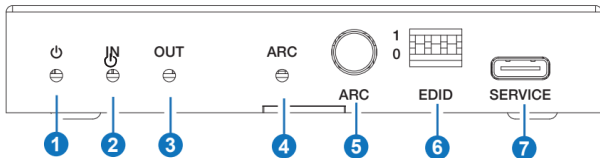

5. Органы управления и функции

Передняя панель

№	Имя	Описание функции
1	Индикатор питания	Когда устройство включено, загорается красный светодиод.
2	Светодиодный индикатор	Когда порт IN подключается к активному устройству-источнику, загорается зеленый светодиод.
3	Выходной светодиод	Когда порт OUT подключается к устройству отображения и выдает сигнал, загорается соответствующий зеленый светодиод.
4	Светодиод ARC	- Горит: ARC включен при нормальной связи СЕС. Звук возвращается на вывод через оптический порт. - Мигает индикатор: ARC включен из-за ненормальной СЕС. коммуникация. Звук не может вернуться на выходной оптический порт. - Свет выключен: ARC отключен.
5	Кнопка ARC	Нажмите эту кнопку, чтобы включить или отключить функцию ARC.
6	DIP-переключатель EDID	Используйте DIP-переключатель для установки EDID. [DIP]=111: копирование EDID видео и аудио приемника выходного порта. [DIP]=110: копирование выходного порта видео EDID, аудио 2.0CH [DIP]=101: копирование выходного порта видео EDID, аудио 5.1CH [DIP]=100: FRL12G_8K_HDR, 2.0CH