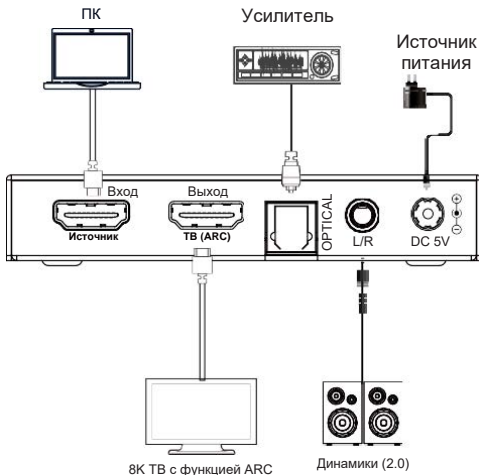

6. Пример подключения

HDMI™

HIGH DEFINITION MULTIMEDIA INTERFACE

Термины HDMI и HDMI High-Definition Multimedia Interface, а также логотип HDMI являются товарными знаками или зарегистрированными товарными знаками HDMI Licensing LLC в США и других странах.