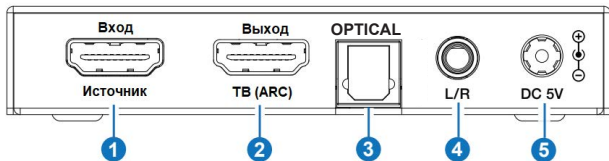

5. Органы управления и функции

Передняя панель

№	Имя	Описание функции
1	Индикатор питания	Когда устройство включено, загорается красный светодиод.
2	Светодиодный индикатор	Когда порт IN подключается к активному устройству-источнику, загорается зеленый светодиод.
3	Выходной светодиод	Когда порт OUT подключается к устройству отображения и выдает сигнал, загорается соответствующий зеленый светодиод.
4	Светодиод ARC	<ul style="list-style-type: none">Горит: ARC включен при нормальной связи СЕС. Звук возвращается на вывод через оптический порт.Мигает индикатор: ARC включен из-за ненормальной СЕС. коммуникация. Звук не может вернуться на выходной оптический порт.Свет выключен: ARC отключен.
5	Кнопка ARC	<ul style="list-style-type: none">Нажмите эту кнопку, чтобы включить или отключить функцию ARC.
6	DIP-переключатель EDID	Используйте DIP-переключатель для установки EDID. [DIP]=111: копирование EDID видео и аудио приемника выходного порта. [DIP]=110: копирование выходного порта видео EDID, аудио 2.0CH [DIP]=101: копирование выходного порта видео EDID, аудио 5.1CH [DIP]=100: FRL12G_8K_HDR, 2.0CH

		[DIP]=011: FRL12G_8K_HDR, 5.1CH [DIP]=010: FRL10G_8K_HDR, 2.0CH [DIP]=001: FRL10G_8K_HDR, 5.1CH [DIP] = 000: 1080P, 2,0 канала
7	SERVICE	Обновление прошивки и порт отладки.

Задняя панель

№	Имя	Описание функции
1	ВХОДНОЙ порт	Входной порт сигнала HDMI, подключенный к устройству-источнику HDMI, например DVD или PS5, с помощью кабеля HDMI.
2	ВЫХОДНОЙ порт	Выходной порт сигнала HDMI, подключенный к устройству отображения HDMI, например телевизору или монитору, с помощью кабеля HDMI. Его можно использовать в качестве аудиоканала ARC, когда функция ARC включена.
3	ОПТИЧЕСКИЙ вых.	Оптический аудиовыход.
4	L/R	Аналоговый аудиовыход.
5	5 В постоянного тока	Входной порт питания постоянного тока 5 В/1 А.