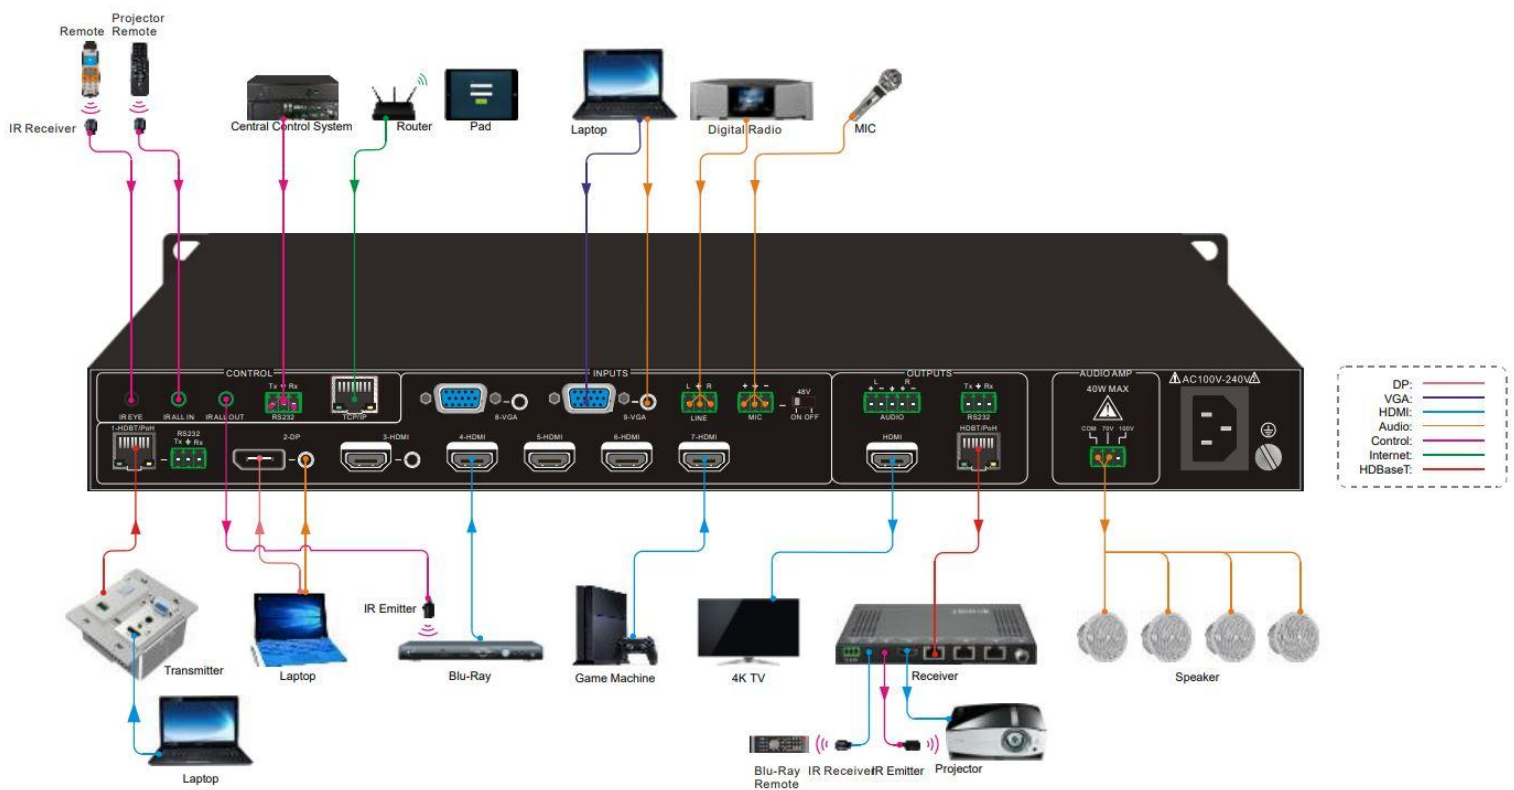

Информация о компании:

AV-BOX SCU91T Презентационный коммутатор с функцией масштабирования 4K изображения

Управление	
Порты управления	(1) FIRMWARE; (1) IR EYE; (1) IR ALL IN; (1) IR ALL OUT; (3) RS232; (1) TCP/IP
Разъемы управления	(1) Type-A USB (3) 3.5mm Mini Jacks; (3) 3-pin Phoenix Connectors; (1) RJ45
Основные	
Дальность передачи	HDBaseT Input: 1080p≤70m, 4Kx2K≤40m; HDBaseT Output: 1080p≤100m, 4Kx2K≤70m
Рабочая температура	-10 ~ +55°C
Температура хранения	-25 ~ +70°C
Влажность	10%-90%
Внешний источник питания	100V~240V AC
Потребляемая мощность	45 Вт (макс)
Габариты, мм	436.4 x 44 x 276.5
Масса, кг	3.17

Информация о компании:

AV-BOX SCU91T Презентационный коммутатор с функцией масштабирования 4K изображения

Основные особенности оборудования:

- 9 входов (HDMI, HDBaseT, DisplayPort, VGA)
- Вход HDR 4: 4: 4
- HDBaseT
- Микрофонные/линейные входы, вкл. аудиомикшер
- Передача 4K HDBaseT на расстояние более чем 100 метров
- Встроенный графический веб-интерфейс Web GUI
- Управление с помощью RS232, ИК, TCP/IP