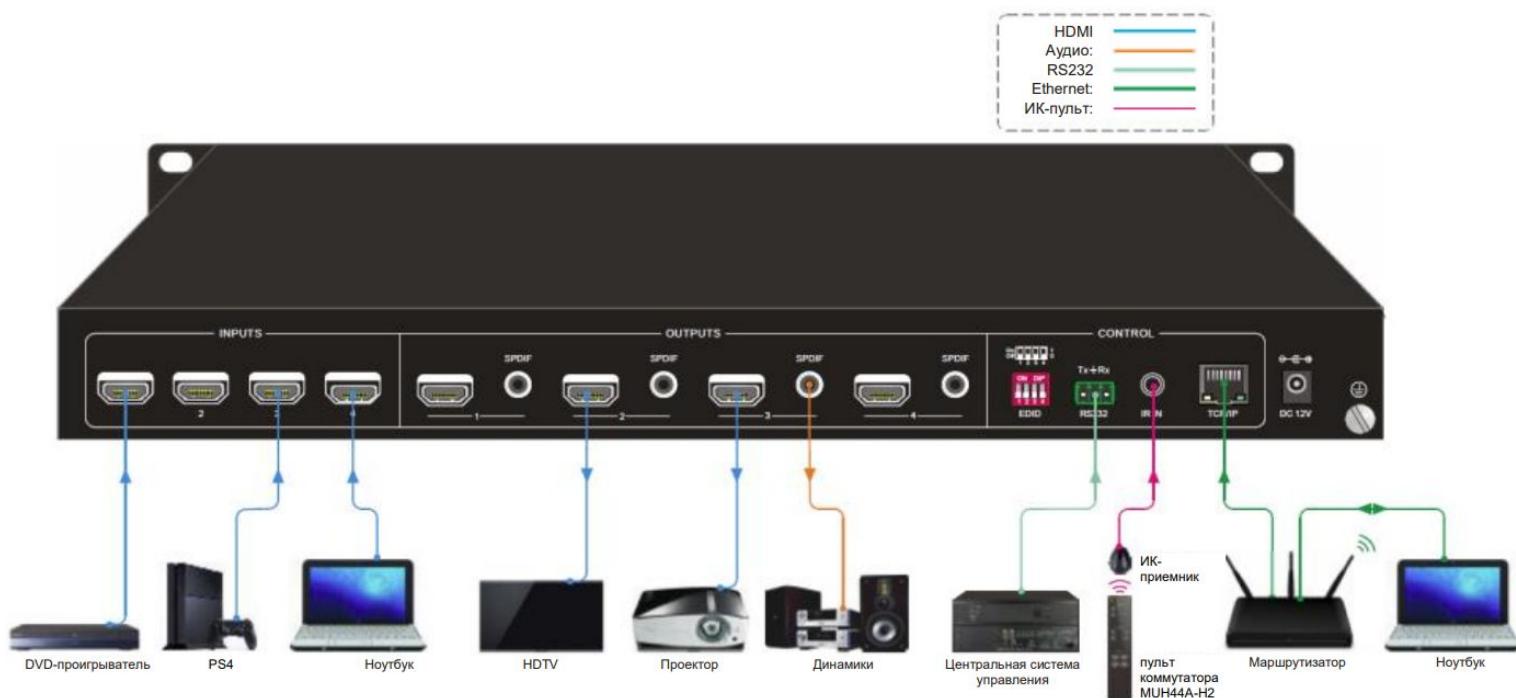

AV-BOX МУН44А-Н2 Матричный HDMI коммутатор 4 вх., 4 вых., 4K@60Hz 4:4:4

Входы	4 x HDMI мама, RS232 (sub-D, управление), 1 x TCP/IP (RJ45, управление)
Выходы	4 x HDMI мама
Управление	RS232, кнопки передней панели, IR, TCP/IP встроенный веб-интерфейс
Пропуск. способность	18 Гбит/с
Макс. разрешение	4K x 2K @ 60Гц (4:4:4)
Поддерж. разрешения	640x480@60Гц ~ 4Kx2K@60Гц 4:4:4, 1080P 3D
Стандарт аудио	Dolby Digital, DTS, DTS-HD
Стандарт HDMI	HDMI 2.0
Стандарт HDCP	HDCP 2.2
Автопереключение	Нет
Управление EDID	Да
Габариты, мм	437.0 × 44.0 × 236.5
Масса, кг	1.75
Влажность	10% ~ 90%
Температура	-10°C~ 55°C
Источник питания	24VDC, 1.25A
Потреб. мощность	14 Вт макс.

Информация о компании:

AV-BOX МУН44А-Н2 Матричный HDMI коммутатор 4 вх., 4 вых., 4K@60Hz 4:4:4

МУН44А-Н2 - это профессиональный матричный коммутатор 4K 4x4 HDMI2.0 с 4 HDMI входами, 4 HDMI выходами и 4 SPDIF аудио-выходами, который предназначен для переключения четырех сигналов, совместимых с HDMI2.0 и HDCP2.2. Кроме этого, он также обеспечивает эффективное управление EDID, способствующее надежному распределению и маршрутизации AV-сигналов. Управлять коммутатором можно с передней панели, с помощью ИК-пульта, команд RS232, по протоколу TCP/IP и через графический веб-интерфейс.

Основные особенности:

- HDMI 2.0
- HDCP 2.2
- Пропускная способность 18 Гбит/с
- 4K@60Гц 4:4:4 HDR
- Интеллектуальное управление EDID Управление при помощи кнопок IR, RS232 и веб-интерфейса

Информация о компании: